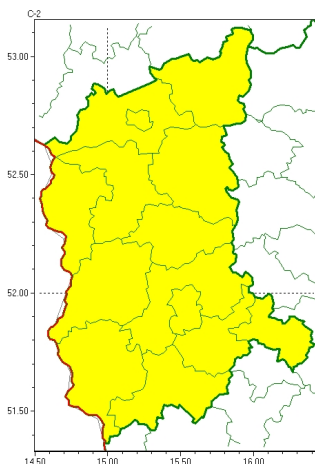

Zasięg ostrzeżeń w województwie

Burze  
2024-05-26 05:19

**WOJEWÓDZTWO LUBUSKIE**  
**OSTRZEŻENIA METEOROLOGICZNE ZBIORCZO NR 74**  
**WYKAZ OBYWATELI ZUJACZYCYCH OSTRZEŻENIE**  
**o godz. 05:19 dnia 26.05.2024**

Zjawisko/Stopień zagrożenia	Burze/1
Obszar (w nawiasie numer ostrzeżenia dla powiatu)	powiaty: gorzowski(33), Gorzów Wielkopolski(33), krośnieński(29), międzyrzecki(34), nowosolski(32), ślubicki(30), strzelecko-drezdenecki(33), sulciński(30), wiebodziński(31), wschowski(36), Zielona Góra(33), zielonogórski(32), żagański(33), arski(30)
Ważność	od godz. 13:00 dnia 26.05.2024 do godz. 22:00 dnia 26.05.2024
Prawdopodobieństwo	80%
Przebieg	Prognozowane są burze, którym miejscami będą towarzyszyć silne opady deszczu od 20 mm do 35 mm oraz porywy wiatru do 70 km/h. Lokalnie grad.
SMS	IMGW-PIB OSTRZEŻENIA: BURZE/1 lubuskie (wszystkie powiaty) od 13:00/26.05 do 22:00/26.05.2024 deszcz 35 mm, porywy 70 km/h, grad. Dotyczy powiatów: wszystkie powiaty.
RSO	Woj. lubuskie (wszystkie powiaty), IMGW-PIB wydał ostrzeżenie pierwszego stopnia o burzach
Uwagi	Brak.