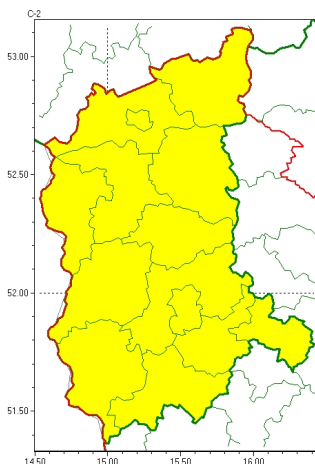

Zasięg ostrzeżeń w województwie

Upał
2024-06-20 11:43

WOJEWÓDZTWO LUBUSKIE
OSTRZEŻENIA METEOROLOGICZNE ZBIORCZO NR 100
WYKAZ OBLICZONYCH OSTRZEŻEŃ
o godz. 11:43 dnia 20.06.2024

Zjawisko/Stopień zagrożenia	Upał/1
Obszar (w nawiasie numer ostrzeżenia dla powiatu)	powiaty: gorzowski(42), Gorzów Wielkopolski(42), krośnieński(38), międzyrzecki(43), nowosolski(41), ślubicki(39), strzelecko-drezdenecki(42), sulciński(39), wiebodziński(40), wschowski(45), Zielona Góra(42), zielonogórski(41), żagański(42), arski(39)
Ważność	od godz. 12:00 dnia 21.06.2024 do godz. 20:30 dnia 21.06.2024
Prawdopodobieństwo	90%
Przebieg	Prognozuje się upał. Temperatura maksymalna w dzień od 30°C do 32°C.
SMS	IMGW-PIB OSTRZEŻENIA: UPAŁ/1 lubuskie (wszystkie powiaty) od 12:00/21.06 do 20:30/21.06.2024 temp. maks 32 st. Dotyczy powiatów: wszystkie powiaty.
RSO	Woj. lubuskie (wszystkie powiaty), IMGW-PIB wydał ostrzeżenie pierwszego stopnia o upałach
Uwagi	Brak.