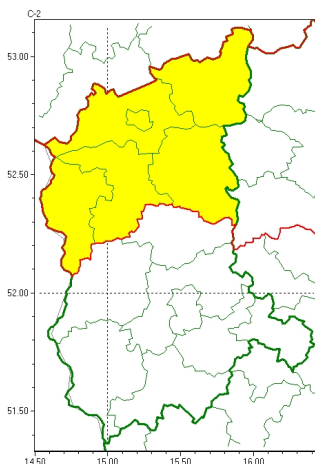

Zasięg ostrzeżeń w województwie

Burze
2024-07-14 05:23

WOJEWÓDZTWO LUBUSKIE
OSTRZEŻENIA METEOROLOGICZNE ZBIORCZO NR 134
WYKAZ OBLICZONYCH OSTRZEŻEŃ
o godz. 05:23 dnia 14.07.2024

Zjawisko/Stopień zagrożenia	Burze/1
Obszar (w nawiasie numer ostrzeżenia dla powiatu)	powiaty: gorzowski(58), Gorzów Wielkopolski(58), międzyrzeczski(58), słubicki(56), strzelecko-drezdenecki(57), sulciski(56)
Ważność	od godz. 13:00 dnia 14.07.2024 do godz. 22:00 dnia 14.07.2024
Prawdopodobieństwo	80%
Przebieg	Prognozowane są burze, którym miejscami będą towarzyszyć silne opady deszczu do 20 mm oraz porywy wiatru do 80 km/h. Lokalnie grad.
SMS	IMGW-PIB OSTRZEŻENIA: BURZE/1 lubuskie (6 powiatów) od 13:00/14.07 do 22:00/14.07.2024 deszcz 20 mm, porywy 80 km/h, grad. Dotyczy powiatów: gorzowski, Gorzów Wielkopolski, międzyrzeczski, słubicki, strzelecko-drezdenecki i sulciski.
RSO	Woj. lubuskie (6 powiatów), IMGW-PIB wydał ostrzeżenie pierwszego stopnia o burzach
Uwagi	Brak.